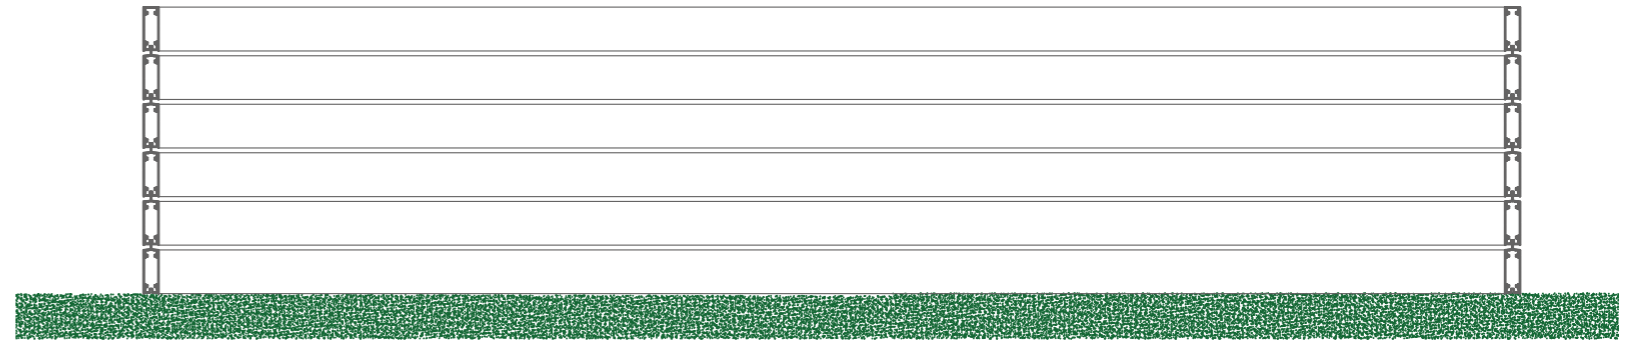

Höhe

- 830 mm
- 690 mm
- 555 mm
- 415 mm
- 275 mm
- 130 mm

Typ 1
Länge von 0.5m
bis 3m möglich

Typ 2
Länge ab 3m
bis 4.5m möglich

Typ 3
Länge ab 4.5m
bis 6m möglich

Ausführung

Oberfläche _____

Liefertermin _____