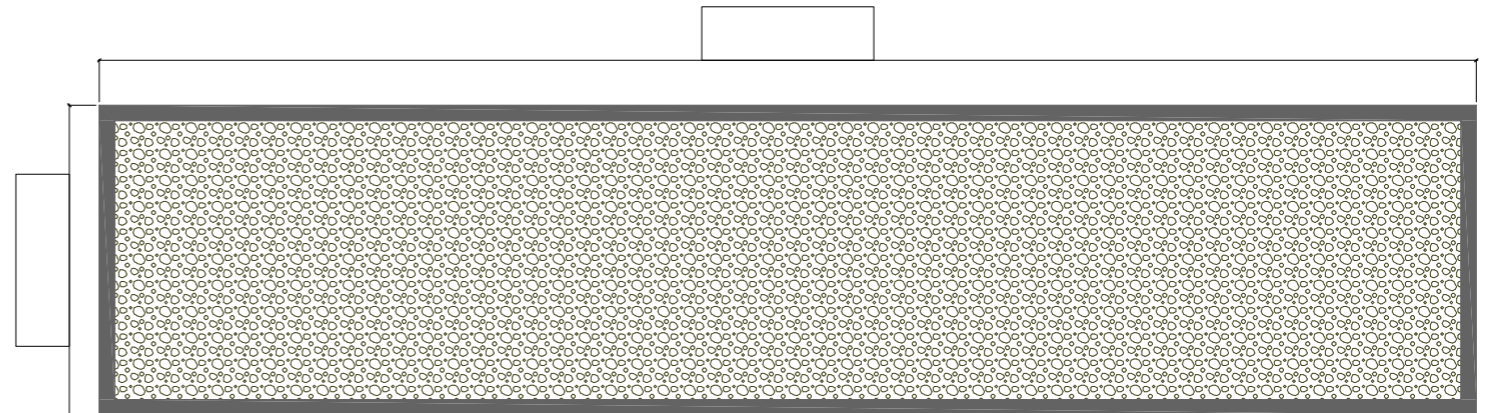

Höhe

- 830 mm
- 690 mm
- 555 mm
- 415 mm
- 275 mm
- 130 mm

Typ 1
Länge von 0.5m
bis 3m möglich

Typ 2
Länge ab 3m
bis 4.5m möglich

Typ 3
Länge ab 4.5m
bis 6m möglich

Ausführung

Oberfläche _____

Liefertermin _____