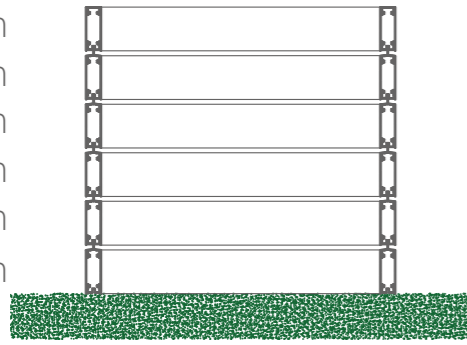

Höhe

- 830 mm
- 690 mm
- 555 mm
- 415 mm
- 275 mm
- 130 mm

Typ 1
Länge von 0.5m
bis 3m möglich

Typ 2
Länge ab 3m
bis 4.5m möglich

Typ 3
Länge ab 4.5m
bis 6m möglich

Ausführung

Oberfläche _____

Liefertermin _____